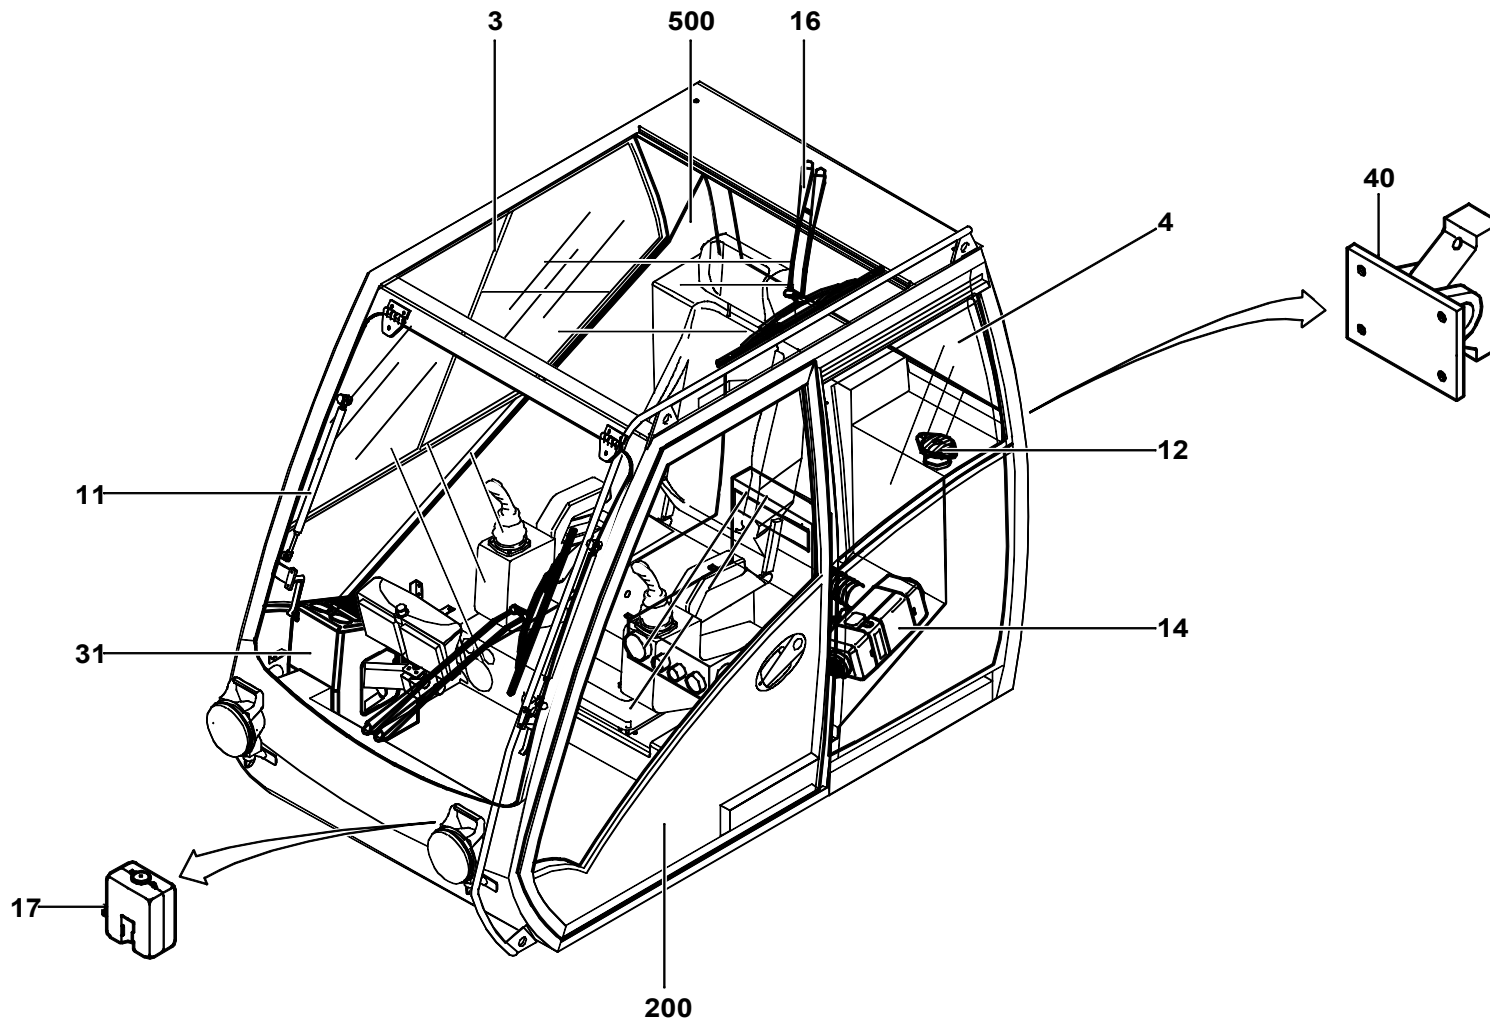

GROVE

CAB 2002 BREITKABINE
CAB 2002 CRANE OPERATOR'S CAB

BILDТАFЕL
PICTORIAL DISPLAY

GMK 7450
BE 630
G 237

10.02

3322672-ETL A

1/2

GROVE

CAB 2002 BREITKABINE
CAB 2002 CRANE OPERATOR'S CAB

BILDTAFEL
PICTORIAL DISPLAY

GMK 7450
BE 630
G 237

10.02

3322672-ETL A

2/2